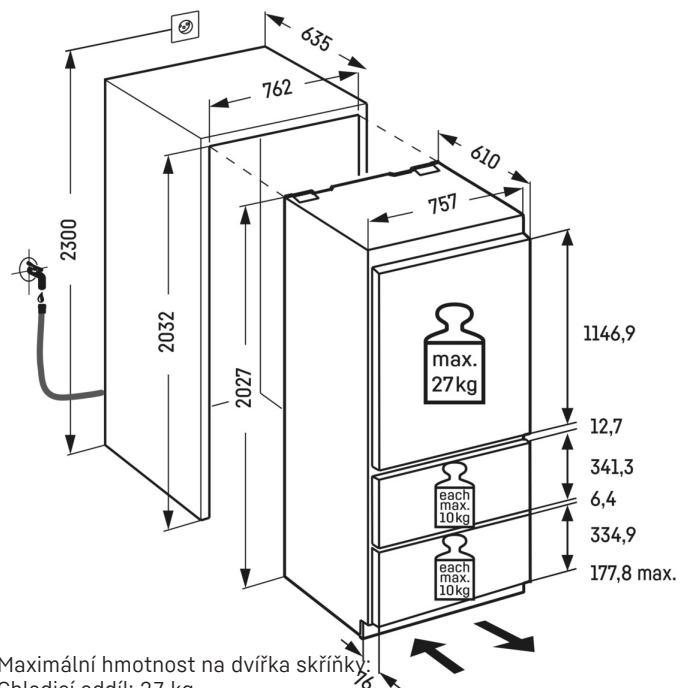

No Frost

NoFrost

Pro dlouhodobé zachování nutričních hodnot potravin pomocí velmi rychlého zmrazení až na -32 °C, nabízí přístroje NoFrost mrazicí výkon v profesionální kvalitě. Z uložených produktů je odnímáno teplo pomocí cirkulace ledového vzduchu a vzdušná vlhkost je odváděna mimo úložný prostor mrazničky. Uložené potraviny i úložný prostor mrazničky tak zůstávají vždy bez námrazy. S komfortem NoFrost již nikdy není třeba ztrácet čas s odmrazováním.

Teplotní alarm

Teplotní alarm informuje obratem opticky i akusticky o nežádoucích odchylkách teploty, např. při otevřených dveřích nebo po výpadku elektrického proudu.

Technický výkres

Maximální hmotnost na dvířka skříňky:
 Chladicí oddíl: 27 kg
 Mrazicí oddíl: 10 kg