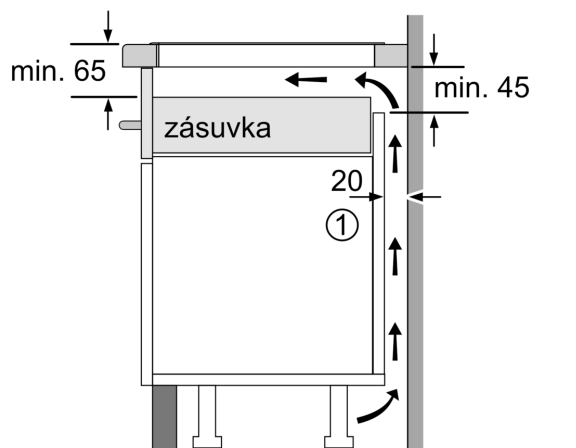

### Instalace

- rozměry spotřebiče (V x Š x H): 51 x 592 x 522 mm
- rozměry pro vestavbu (V x Š x H) : 51 x 560 x 490 - 500 mm
- min. tloušťka pracovní desky: 16 mm
- příkon: 6.9 kW
- powerManagement: v případě potřeby omezí maximální výkon (závisí na pojistkové ochraně elektrické instalace)

## iQ500, Indukční varná deska, 60 cm, černá, instalace na pracovní desku bez rámečku ED65KHSB1E

Rozměry v mm

A: Odsazená hloubka

Rozměry v mm

A: Min. vzdálenost od výřezu varného panelu ke stěně

B: Vzdálenost mezi povrchem pracovní desky a horní hranou přední části trouby musí být 30 mm

Viz prostorové požadavky trouby

Pracovní deska, do které se varná deska instaluje, musí vydržet zátěž asi 60 kg. V případě potřeby je nutné použít odpovídající spodní konstrukci

C	D	E
585-600	50	≥ 35
> 600	≥ 50	≥ 50

① Je nutné počítat s větrací štěrbinou.

Rozměry v mm

①  
Je nutné počítat  
s větrací štěrbínou

rozměry v mm

rozměry v mm