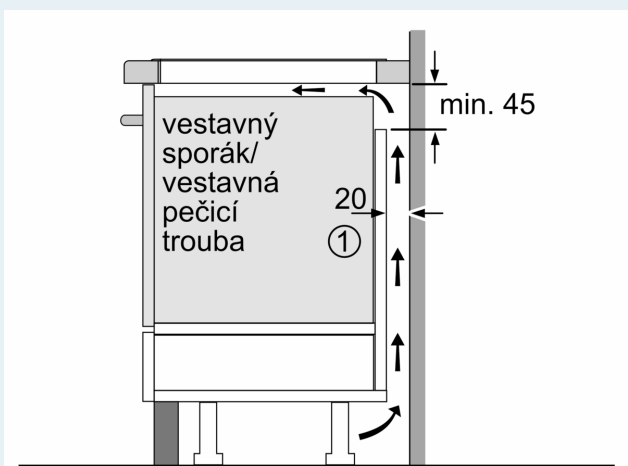

### Instalace

- rozměry spotřebiče (V x Š x H): 51 x 592 x 522 mm
- rozměry pro vestavbu (V x Š x H) : 51 x 560 x 490 - 500 mm
- min. tloušťka pracovní desky: 16 mm
- příkon: 6.9 kW
- powerManagement: v případě potřeby omezí maximální výkon (závisí na pojistkové ochraně elektrické instalace)

## iQ500, Indukční varná deska, 60 cm, černá, instalace na pracovní desku bez rámečku ED65KHSB1E

Rozměry v mm

A: Odsazená hloubka

Rozměry v mm

A: Min. vzdálenost od výřezu varného panelu ke stěně

B: Vzdálenost mezi povrchem pracovní desky a horní hranou přední části trouby musí být 30 mm

Viz prostorové požadavky trouby

Pracovní deska, do které se varná deska instaluje, musí vydržet zátěž asi 60 kg. V případě potřeby je nutné použít odpovídající spodní konstrukci

C	D	E
585-600	50	≥ 35
> 600	≥ 50	≥ 50

① Je nutné počítat s větrací štěrbinou.

Rozměry v mm

①  
Je nutné počítat  
s větrací štěrbínou

rozměry v mm

rozměry v mm