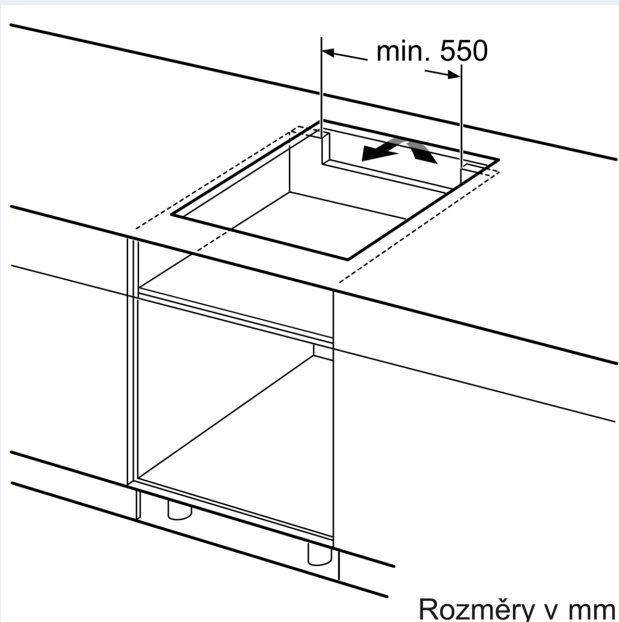

### Instalace

- rozměry spotřebiče (V x Š x H): 51 x 592 x 522 mm
- rozměry pro vestavbu (V x Š x H) : 51 x 560 x 490 - 500 mm
- min. tloušťka pracovní desky: 16 mm
- příkon: 6.9 kW
- powerManagement: v případě potřeby omezí maximální výkon (závisí na pojistkové ochraně elektrické instalace)

## iQ500, Indukční varná deska, 60 cm, černá, instalace na pracovní desku bez rámečku ED65KHSB1E

Rozměry v mm

A: Odsazená hloubka

Rozměry v mm

A: Min. vzdálenost od výřezu varného panelu ke stěně

B: Vzdálenost mezi povrchem pracovní desky a horní hranou přední části trouby musí být 30 mm