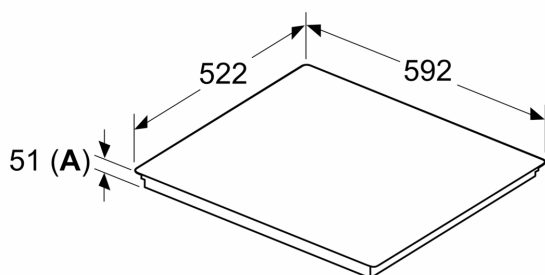

Druh spotřebiče: .....	Varná deska s ovládáním
Konstrukce spotřebiče: .....	Vestavné
Zdroj energie: .....	Elektrický
Počet varných zón, které mohou být použity současně: .....	4
Požadovaná velikost otvoru pro instalaci (v x š x h):	. 51 x 560-560 x 490-500 mm
Šířka spotřebiče: .....	592 mm
Rozměry spotřebiče: .....	. 51 x 592 x 522 mm
Rozměry zabaleného spotřebiče (v x š x h):	..... 130 x 750 x 600 mm
Hmotnost netto: .....	11.4 kg
Hmotnost brutto: .....	13.7 kg
Ukazatel zbytkového tepla: .....	ano
Umístění ovládacího panelu: .....	Vpředu
Materiál desky: .....	sklokeramika
Materiál povrchu: .....	černá
Délka přívodního kabelu: .....	110.0 cm
EAN: .....	4242003935149
Napětí: .....	220-240 V
Frekvence: .....	50; 60 Hz

### Instalace

- rozměry spotřebiče (V x Š x H): 51 x 592 x 522 mm
- rozměry pro vestavbu (V x Š x H) : 51 x 560 x 490 - 500 mm
- min. tloušťka pracovní desky: 16 mm
- příkon: 6.9 kW
- powerManagement: v případě potřeby omezí maximální výkon (závisí na pojistkové ochraně elektrické instalace)

## iQ500, Indukční varná deska, 60 cm, černá, instalace na pracovní desku bez rámečku ED65KHSB1E

Rozměry v mm

A: Odsazená hloubka

Rozměry v mm

A: Min. vzdálenost od výřezu varného panelu ke stěně

B: Vzdálenost mezi povrchem pracovní desky a horní hranou přední části trouby musí být 30 mm