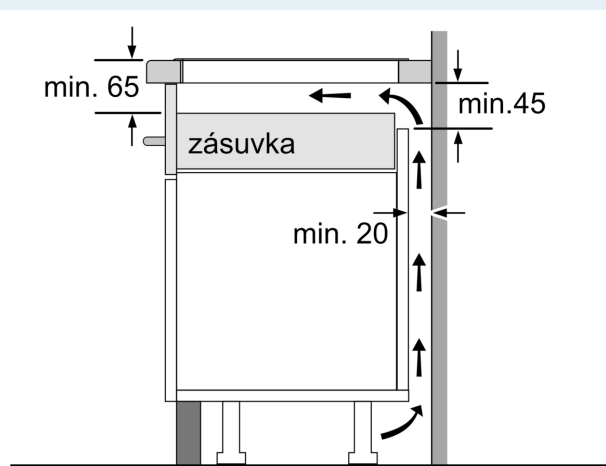

### Instalace

- rozměry spotřebiče (V x Š x H): 51 x 592 x 522 mm
- rozměry pro vestavbu (V x Š x H) : 51 x 560 x 490 - 500 mm
- min. tloušťka pracovní desky: 16 mm
- příkon: 6.9 kW
- powerManagement: v případě potřeby omezí maximální výkon (závisí na pojistkové ochraně elektrické instalace)

## iQ500, Indukční varná deska, 60 cm, černá, instalace na pracovní desku bez rámečku ED65KHSB1E

Rozměry v mm

A: Odsazená hloubka

Rozměry v mm

A: Min. vzdálenost od výřezu varného panelu ke stěně

B: Vzdálenost mezi povrchem pracovní desky a horní hranou přední části trouby musí být 30 mm

Viz prostorové požadavky trouby

Pracovní deska, do které se varná deska instaluje, musí vydržet zátěž asi 60 kg. V případě potřeby je nutné použít odpovídající spodní konstrukci

C	D	E
585-600	50	≥ 35
> 600	≥ 50	≥ 50

① Je nutné počítat s větrací štěrbinou.

Rozměry v mm

①  
Je nutné počítat  
s větrací štěrbínou

rozměry v mm

rozměry v mm