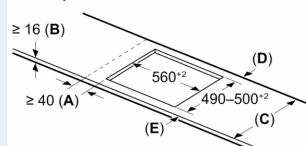

### Instalace

- rozměry spotřebiče (V x Š x H): 51 x 592 x 522 mm
- rozměry pro vestavbu (V x Š x H) : 51 x 560 x 490 - 500 mm
- min. tloušťka pracovní desky: 16 mm
- příkon: 6.9 kW
- powerManagement: v případě potřeby omezí maximální výkon (závisí na pojistkové ochraně elektrické instalace)

## iQ500, Indukční varná deska, 60 cm, černá, instalace na pracovní desku bez rámečku ED65KHSB1E

Rozměry v mm

A: Odsazená hloubka

Rozměry v mm

A: Min. vzdálenost od výřezu varného panelu ke stěně

B: Vzdálenost mezi povrchem pracovní desky a horní hranou přední části trouby musí být 30 mm