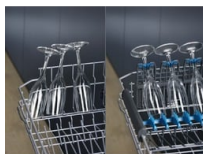

Křehké sklenice v dobrých rukách

Sklenice potřebují o něco šetrnější péči, obzvláště při jejich mytí. Je proto dobře, že držáky SoftGrips, umístěné v horním koši myčky nádobí řady 700 Pro, bezpečně, avšak šetrně podrží vaše sklenice. Zatímco gumové hroty SoftSpikes zajistí, že se nepoškrábou.

Všechny příbory umyté najednou v zásuvce MaxiFlex

Zásuvka MaxiFlex je navržena pro příbory a náčiní rozličných rozměrů a tvarů. Je hlubší a dělicí příčky lze snadno posunout tak, abyste do ní mohli pohodlně naskládat veškeré použité náčiní.

Voda dosáhne do každého rohu díky dvojitému sprchovacímu ramenu

Díky dvěma rotačním sprchovacím ramenům je oplach zajištěn pro veškeré nádobí v myčce. Ostříkovače zajistí, že se voda dostane do každého rohu, aby vaše nádobí bylo po umytí nablýskané. V horním i dolním koši.