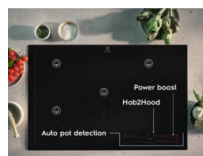

Asistované vaření – dokonalý asistent

Senzory Sense Boil & Fry intuitivně poznají, kdy je třeba upravit ohřev, aby nedošlo k překypění. Senzory udržují ideální teplotu pánve a pomáhají vám dosáhnout skvělých výsledků a úspory energie – ať už připravujete cokoli.

Specifikace a benefity

Sense Boil & Fry – váš osobní asistent v kuchyni

Senzory Sense Boil & Fry - váš ideální pomocník při vaření. Sporák intuitivně přizpůsobí teplotu a zabrání překypění hrnce nebo připálení jídla na pánvi – ať už vaříte cokoli, výsledky budou vždy dokonalé.

Funkce Bridge – pro flexibilnější vaření

Funkce Bridge spojuje dvě varné zóny a vy tak můžete k vaření využívat větší plochu. Ideální pro hrnce a pánve větších rozměrů nebo plancha gril, když chcete vařit s rovnoměrným rozložením tepla po celé ploše.