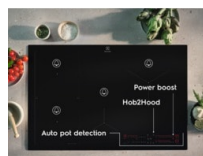

Asistované vaření – dokonalý asistent

Senzory Sense Boil & Fry intuitivně poznají, kdy je třeba upravit ohřev, aby nedošlo k překypění. Senzory udržují ideální teplotu pánve a pomáhají vám dosáhnout skvělých výsledků a úspory energie – ať už připravujete cokoli.

Specifikace a benefity

Sense Boil & Fry – váš osobní asistent v kuchyni

Senzory Sense Boil & Fry - váš ideální pomocník při vaření. Sporák intuitivně přizpůsobí teplotu a zabrání překypění hrnce nebo připálení jídla na pánvi – ať už vaříte cokoli, výsledky budou vždy dokonalé.

Plná flexibilita díky samostatnému ovládání jednotlivých čtyř varných zón

Díky ovládání jednotlivých zón máte přípravu svých oblíbených jídel plně pod kontrolou. Snadno upravujete nastavení – od aktivace dětské pojistky Child Lock a nastavení timeru až po použití funkce PowerBoost pro rychlou přípravu pokrmu.

Funkce Bridge – pro flexibilnější vaření

Funkce Bridge spojuje dvě varné zóny a vy tak můžete k vaření využívat větší plochu. Ideální pro hrnce a pánve větších rozměrů nebo plancha gril, když chcete vařit s rovnoměrným rozložením tepla po celé ploše.