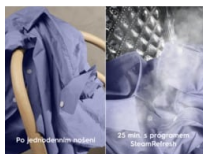

Perte a sušte v jednom programu. Nebo použijte páru a ušetřete až 96 % vody*

Perte, sušte nebo použijte páru – to vše v jediném spotřebiči. Pračka kombinovaná se sušičkou 700 SteamCare vám umožní prát a sušit i vlnu, aniž by se srazila. Nebo místo celého pracího cyklu použijte páru, což zabere pouhých 25 minut a ušetří 96 % vody.*

25-minutový program Parní osvěžení (SteamRefresh) je vhodný pro jemné prádlo a spotřebuje méně vody než běžné praní. Pro ještě svěžejší pocit můžete přidat parní vůni Electrolux.

*Na základě interního testu spotřeby vody porovnávacího Parní osvěžení (SteamRefresh) s programem Jemné prádlo na 30°C s náplní 1 kg.

Buben Care je šetrný k vašemu oblečení

Buben Care má vylepšené žebro a vzor připomínající malé polštářky, po kterém oděvy hladce kloužou. Jediný vzor bubnu je šetrný k vašemu oblečení.

- Volně stojící pračka se sušičkou
- Maximální náplň praní (kg): 8
- Maximální rychlost odstředování (ot./min): 1600
- Kondenzační sušička - vlhkost se sráží do nádrže
- Kapacita sušení (kg): 5.0
- Speciální programy pro ruční praní a vlnu
- Druhy programů: QuickCare 69 min., Eco 40-60, bavlna, syntetika, jemné prádlo, vlna, odstřed./vypouštění, máchání, čištění pračky, pára - osvěžení, džínny, outdoor, Hygiene, Onego 20/60Min
- Protipěnový systém
- Nožičky: 4 nastavitelné nožky
- Ochrana proti vytopení
- Rozměry spotřebiče VxŠxH (mm): 847 x 597 x 576