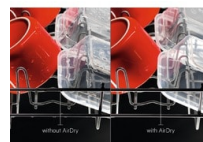

#### Měkké hroty pro bezpečí křehkého skla

Křehké sklenice vyžadují tu nejšetnější péči. Gumové hroty SoftSpikes® v horním koší této myčky poskytnou křehkým kouskům oporu a ochranu. Účinně stabilizují vaše sklo, čímž zamezují jeho poškození.

#### Kontrola stavu letným pohledem s funkcí Beam on Floor

Vestavná myčka nádobí nabízí chytrý způsob, jak vás neustále informovat o stavu mycího programu. V průběhu mytí promítá na podlahu červený světelný paprsek. Když je nádobí umyté, barva se změní na zelenou.