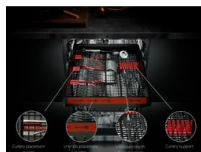

Nastavitelný prostor a pohodlné mytí se zásuvkou MaxiFlex

Do zásuvky MaxiFlex snadno naskládáte přístroje a náčiní různých tvarů a velikostí. Flexibilní dělicí příčky a maximální hloubka se přizpůsobí každé náplni. Vše, co během vaření použijete, tak umyjete najednou.

- Instalace: Vestavná, plně integrovaná (skrytý ovládací panel)
- Myčka pro instalaci ve výšce
- Kapacita mytí: 10
- 7 programů, 3 teplot(y)
- Mycí programy: 160 minut, 60 minut, 90 minut, AutoSense, ECO, MachineCare, rychlý 30minutový program
- Systém sušení: AirDry
- Panel s textem a symboly
- Funkce odloženého startu 1-24 hodin
- Vodní senzor detekuje úroveň zašpinění vody a upravuje spotřebu vody
- Indikátor doplnění soli
- Indikace funkcí: indikátor pro leštadlo, sůl, budík, fáze sušení, vybraný program, zpožděný start 1-24h, ExtraSilent, XtraPower - extra silný, GlassCare, Time beam White, Machine Care
- Vnitřní osvětlení pro optimální přehled v myčce
- Výškově nastavitelný horní košík, dokonce i při plném naložení
- Horní košík má 6 měkkých špiček pro vinné sklenky, 2 měkké špičky, skládací poličky na šálky, plastové madlo
- Dolní košík má 4 foldable tines, Plastic handle