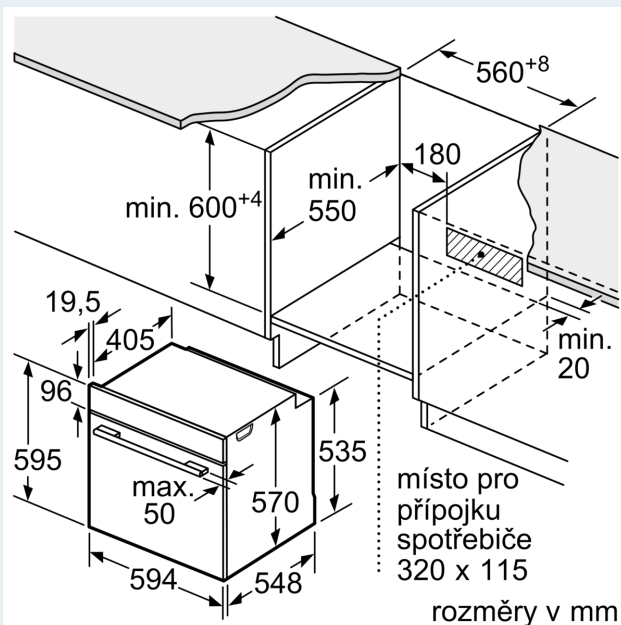

Konstrukce spotřebiče: vestavný
 Integrovaný čistící systém: . ecoClean Plus - přídavný čistící program při silnějším znečištění, hydrolytické čištění
 Požadovaná velikost otvoru pro instalaci (v x š x h): 585-595 x 560-568 x 550 mm
 Rozměry spotřebiče: 595x594x548 mm
 Rozměry zabaleného spotřebiče (v x š x h): 675 x 660 x 690 mm
 Materiál ovládacího panelu: Sklo
 Materiál dvířek: sklo
 Hmotnost netto: 33.6 kg
 Objem netto - pečicí trouba 1: 71 l
 Řízení teploty: mechanické
 Vnitřní osvětlení (ks): 1
 Délka přívodního kabelu: 120.0 cm
 EAN: 4242003955598
 Počet varných prostorů: 1
 Třída energetické účinnosti: A+
 Spotřeba energie na cyklus - konvenční ohřev (2010/30/EC): 0.94 kWh/cyklus
 Spotřeba energie na cyklus cirkulace vzduchu - konvenční ohřev (2010/30/EC): 0.69 kWh/cyklus
 Index energetické účinnosti (2010/30/EC): 81.2 %
 Příkon: 3600 W
 Jištění: 16 A
 Napětí: 220-240 V
 Frekvence: 50; 60 Hz
 Typ zástrčky: zalitá zástrčka s uzemněním
 Dodávané příslušenství: 1 x kombinovaný rošt, 1 x univerzální pánev

Příslušenství

- rošt, smaltovaný hluboký plech

Bezpečnost a energetická náročnost

- chladná dvířka trouby
- dvířka CoolTouch (3 ks skel)
- dětská pojistka

Technické informace

- délka přívodního kabelu: 120 cm
- napětí: 220 - 240 V
- celkový příkon elektro: 3.6 kW
- energetická třída (dle EU 65/2014): A+
- spotřeba energie na cyklus při konvenčním ohřevu: 0.9 kWh (na stupnici třídy energetické účinnosti od A+++ do D)
- spotřeba energie na cyklus v režimu recirkulace: 0.69 kWh
- počet pečicích prostorů: 1 zdroj tepla: elektrina objem pečicího prostoru: 71 l

Rozměry

- rozměry spotřebiče (V x Š x H): 595 mm x 594 mm x 548 mm
- rozměry niky (V x Š x H): 585 mm - 595 mm x 560 mm - 568 mm x 550 mm

- „potřebné rozměry naleznete v instalačních materiálech“

iQ300, Vestavná pečící trouba, 60 x 60 cm, Deep black inox
HB234AEB3

Rozměry v mm

A: 19,5 mm

B: Prostor pro připojení spotřebiče 320 x 115 mm

vestavba s varnou deskou