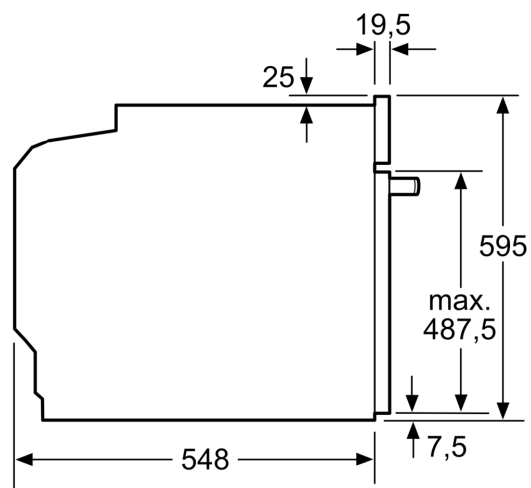

Příslušenství

- rošt, smaltovaný hluboký plech

Bezpečnost a energetická náročnost

- chladná dvířka trouby
- dvířka CoolTouch (3 ks skel)
- dětská pojistka

Technické informace

- délka přívodního kabelu: 120 cm
- napětí: 220 - 240 V
- celkový příkon elektro: 3.6 kW
- energetická třída (dle EU 65/2014): A+
- spotřeba energie na cyklus při konvenčním ohřevu: 0.9 kWh (na stupnici třídy energetické účinnosti od A+++ do D)
- spotřeba energie na cyklus v režimu recirkulace: 0.69 kWh
- počet pečicích prostorů: 1 zdroj tepla: elektrina objem pečicího prostoru: 71 l

Rozměry

- rozměry spotřebiče (V x Š x H): 595 mm x 594 mm x 548 mm
- rozměry niky (V x Š x H): 585 mm - 595 mm x 560 mm - 568 mm x 550 mm

- „potřebné rozměry naleznete v instalačních materiálech“

iQ300, Vestavná pečící trouba, 60 x 60 cm, Deep black inox
HB234AEB3

Rozměry v mm

A: 19,5 mm

B: Prostor pro připojení spotřebiče 320 x 115 mm

vestavba s varnou deskou