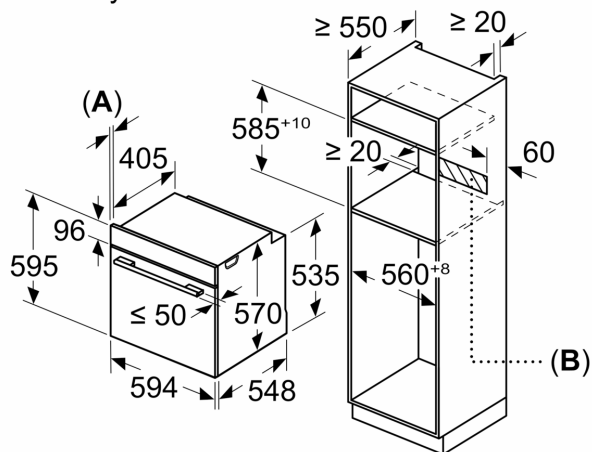

Příslušenství

- rošt, smaltovaný hluboký plech

Bezpečnost a energetická náročnost

- chladná dvířka trouby
- dvířka CoolTouch (3 ks skel)
- dětská pojistka

Technické informace

- délka přívodního kabelu: 120 cm
- napětí: 220 - 240 V
- celkový příkon elektro: 3.6 kW
- energetická třída (dle EU 65/2014): A+
- spotřeba energie na cyklus při konvenčním ohřevu: 0.9 kWh (na stupnici třídy energetické účinnosti od A+++ do D)
- spotřeba energie na cyklus v režimu recirkulace: 0.69 kWh
- počet pečicích prostorů: 1 zdroj tepla: elektrina objem pečicího prostoru: 71 l

Rozměry

- rozměry spotřebiče (V x Š x H): 595 mm x 594 mm x 548 mm
- rozměry niky (V x Š x H): 585 mm - 595 mm x 560 mm - 568 mm x 550 mm

- „potřebné rozměry naleznete v instalačních materiálech“

iQ300, Vestavná pečící trouba, 60 x 60 cm, Deep black inox
HB234AEB3

Rozměry v mm

A: 19,5 mm

B: Prostor pro připojení spotřebiče 320 x 115 mm

vestavba s varnou deskou