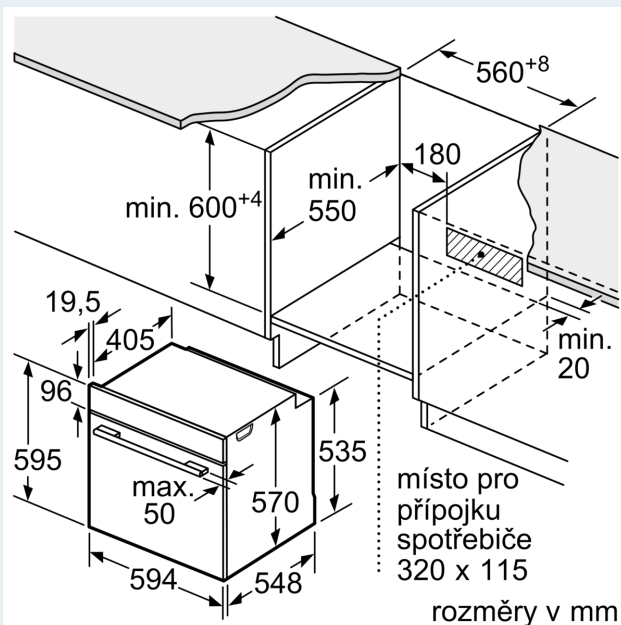

Konstrukce spotřebiče: vestavný
 Integrovaný čisticí systém: pyrolýza a hydrolytické čištění
 Požadovaná velikost otvoru pro instalaci (v x š x h): 585-595 x 560-568 x 550 mm
 Rozměry spotřebiče: 595x594x548 mm
 Rozměry zabaleného spotřebiče (v x š x h): 675 x 660 x 690 mm
 Materiál ovládacího panelu: Sklo
 Materiál dvířek: sklo
 Hmotnost netto: 36.4 kg
 Objem netto - pečicí trouba 1: 71 l
 Řízení teploty: Elektronické
 Vnitřní osvětlení (ks): 1
 Délka přívodního kabelu: 120.0 cm
 EAN: 4242003955901
 Počet varných prostorů: 1
 Třída energetické účinnosti: A+
 Spotřeba energie na cyklus - konvenční ohřev (2010/30/EC): 0.94 kWh/cyklus
 Spotřeba energie na cyklus cirkulace vzduchu - konvenční ohřev (2010/30/EC): 0.69 kWh/cyklus
 Index energetické účinnosti (2010/30/EC): 81.2 %
 Příkon: 3600 W
 Jištění: 16 A
 Napětí: 220-240 V
 Frekvence: 50; 60 Hz
 Typ zástrčky: zalitá zástrčka s uzemněním
 Dodávané příslušenství: 1 x kombinovaný rošt, 1 x univerzální pánev, 1 x Pečicí plech Air Fry

Technické informace

- délka přívodního kabelu: 120 cm
- napětí: 220 - 240 V

- celkový příkon elektro: 3.6 kW
- energetická třída (dle EU 65/2014): A+
- spotřeba energie na cyklus při konvenčním ohřevu: 0.9 kWh (na stupnici třídy energetické účinnosti od A+++ do D)
- spotřeba energie na cyklus v režimu recirkulace: 0.69 kWh
- počet pečicích prostorů: 1 zdroj tepla: elektřina objem pečicího prostoru: 71 l

Rozměry

- rozměry spotřebiče (V x Š x H): 595 mm x 594 mm x 548 mm
- rozměry niky (V x Š x H): 585 mm - 595 mm x 560 mm - 568 mm x 550 mm
- „potřebné rozměry naleznete v instalačních materiálech“

iQ500, Vestavná pečící trouba, 60 x 60 cm, Deep black inox HB279GBB3

Rozměry v mm

A: 19,5 mm
B: Prostor pro připojení spotřebiče 320 x 115 mm

vestavba s varnou deskou