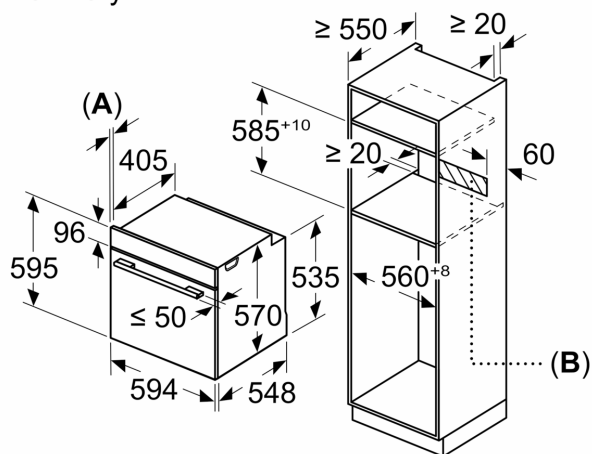

Technické informace

- délka přívodního kabelu: 120 cm
- napětí: 220 - 240 V

- celkový příkon elektro: 3.6 kW
- energetická třída (dle EU 65/2014): A+
- spotřeba energie na cyklus při konvenčním ohřevu: 0.9 kWh (na stupnici třídy energetické účinnosti od A+++ do D)
- spotřeba energie na cyklus v režimu recirkulace: 0.69 kWh
- počet pečicích prostorů: 1 zdroj tepla: elektřina objem pečicího prostoru: 71 l

Rozměry

- rozměry spotřebiče (V x Š x H): 595 mm x 594 mm x 548 mm
- rozměry niky (V x Š x H): 585 mm - 595 mm x 560 mm - 568 mm x 550 mm
- „potřebné rozměry naleznete v instalačních materiálech“

iQ500, Vestavná pečící trouba, 60 x 60 cm, Deep black inox HB279GBB3

Rozměry v mm

A: 19,5 mm
B: Prostor pro připojení spotřebiče 320 x 115 mm

vestavba s varnou deskou