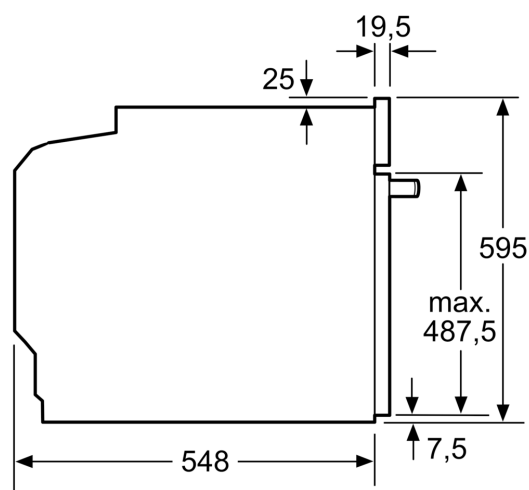

Technické informace

- délka přívodního kabelu: 120 cm
- napětí: 220 - 240 V

- celkový příkon elektro: 3.6 kW
- energetická třída (dle EU 65/2014): A+
- spotřeba energie na cyklus při konvenčním ohřevu: 0.9 kWh (na stupnici třídy energetické účinnosti od A+++ do D)
- spotřeba energie na cyklus v režimu recirkulace: 0.69 kWh
- počet pečicích prostorů: 1 zdroj tepla: elektřina objem pečicího prostoru: 71 l

Rozměry

- rozměry spotřebiče (V x Š x H): 595 mm x 594 mm x 548 mm
- rozměry niky (V x Š x H): 585 mm - 595 mm x 560 mm - 568 mm x 550 mm
- „potřebné rozměry naleznete v instalačních materiálech“

iQ500, Vestavná pečící trouba, 60 x 60 cm, Deep black inox HB279GBB3

Rozměry v mm

A: 19,5 mm
B: Prostor pro připojení spotřebiče 320 x 115 mm

vestavba s varnou deskou