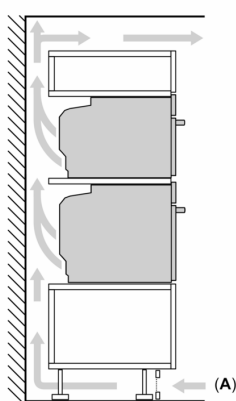

Technické informace

- délka přívodního kabelu: 120 cm
- napětí: 220 - 240 V
- celkový příkon elektro: 3.6 kW

- energetická třída (dle EU 65/2014): A+
- spotřeba energie na cyklus při konvenčním ohřevu: 0.87 kWh (na stupnici třídy energetické účinnosti od A+++ do D)
- spotřeba energie na cyklus v režimu recirkulace: 0.69 kWh
- počet pečících prostorů: 1 zdroj tepla: elektrina objem pečícího prostoru: 71 l

Rozměry

- rozměry spotřebiče (V x Š x H): 595 mm x 594 mm x 548 mm
- rozměry niky (V x Š x H): 585 mm - 595 mm x 560 mm - 568 mm x 550 mm
- „potřebné rozměry naleznete v instalačních materiálech“

iQ700, Vestavná pečicí trouba, 60 x 60 cm, Černá HB776G1B1

Rozměrové výkresy

Montáž dvou spotřebičů nad sebou
Výměna vzduchu

A: Větrací mřížka $\geq 200 \text{ cm}^2$

rozměry v mm

Pokud je spotřebič vestavěný pod varnou deskou, musí být dodržena následující tloušťka pracovní desky (příp. včetně nosné konstrukce).