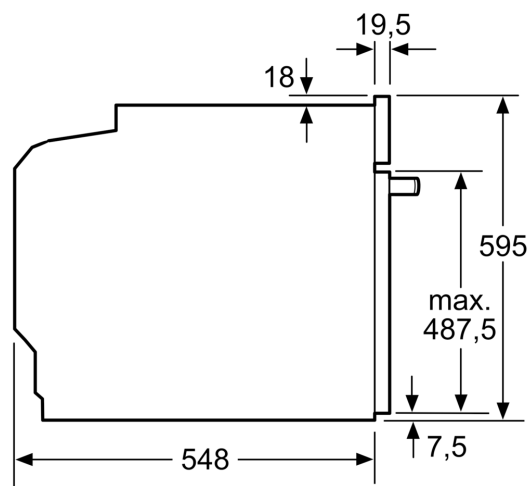

Technické informace

- délka přívodního kabelu: 120 cm
- napětí: 220 - 240 V
- celkový příkon elektro: 3.6 kW

- energetická třída (dle EU 65/2014): A+
- spotřeba energie na cyklus při konvenčním ohřevu: 0.87 kWh (na stupnici třídy energetické účinnosti od A+++ do D)
- spotřeba energie na cyklus v režimu recirkulace: 0.69 kWh
- počet pečících prostorů: 1 zdroj tepla: elektrina objem pečícího prostoru: 71 l

Rozměry

- rozměry spotřebiče (V x Š x H): 595 mm x 594 mm x 548 mm
- rozměry niky (V x Š x H): 585 mm - 595 mm x 560 mm - 568 mm x 550 mm
- „potřebné rozměry naleznete v instalačních materiálech“

iQ700, Vestavná pečicí trouba, 60 x 60 cm, Černá HB776G1B1

Rozměrové výkresy

Montáž dvou spotřebičů nad sebou
Výměna vzduchu

A: Větrací mřížka $\geq 200 \text{ cm}^2$

rozměry v mm

Pokud je spotřebič vestavěný pod varnou deskou, musí být dodržena následující tloušťka pracovní desky (příp. včetně nosné konstrukce).

Rozměrové výkresy