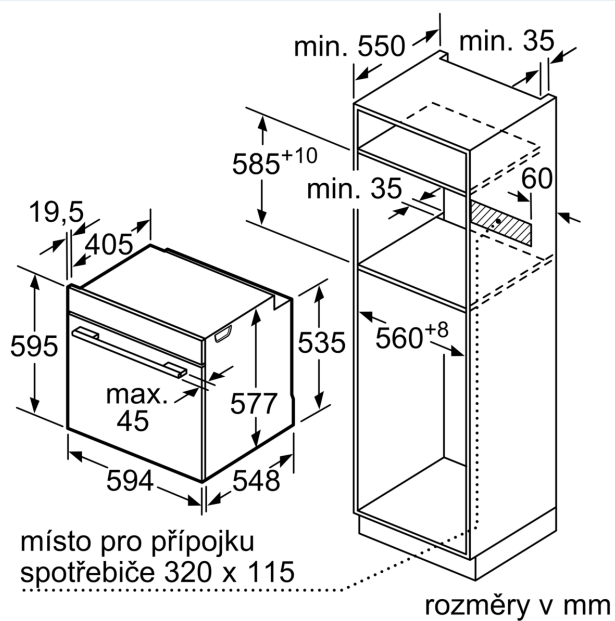

Technické informace

- délka přívodního kabelu: 120 cm
- napětí: 220 - 240 V
- celkový příkon elektro: 3.6 kW

- energetická třída (dle EU 65/2014): A+
- spotřeba energie na cyklus při konvenčním ohřevu: 0.87 kWh (na stupnici třídy energetické účinnosti od A+++ do D)
- spotřeba energie na cyklus v režimu recirkulace: 0.69 kWh
- počet pečících prostorů: 1 zdroj tepla: elektrina objem pečícího prostoru: 71 l

Rozměry

- rozměry spotřebiče (V x Š x H): 595 mm x 594 mm x 548 mm
- rozměry niky (V x Š x H): 585 mm - 595 mm x 560 mm - 568 mm x 550 mm
- „potřebné rozměry naleznete v instalačních materiálech“

iQ700, Vestavná pečicí trouba, 60 x 60 cm, Černá HB776G1B1

Rozměrové výkresy

Montáž dvou spotřebičů nad sebou
Výměna vzduchu

A: Větrací mřížka $\geq 200 \text{ cm}^2$

rozměry v mm

Pokud je spotřebič vestavěný pod varnou deskou, musí být dodržena následující tloušťka pracovní desky (příp. včetně nosné konstrukce).

Rozměrové výkresy