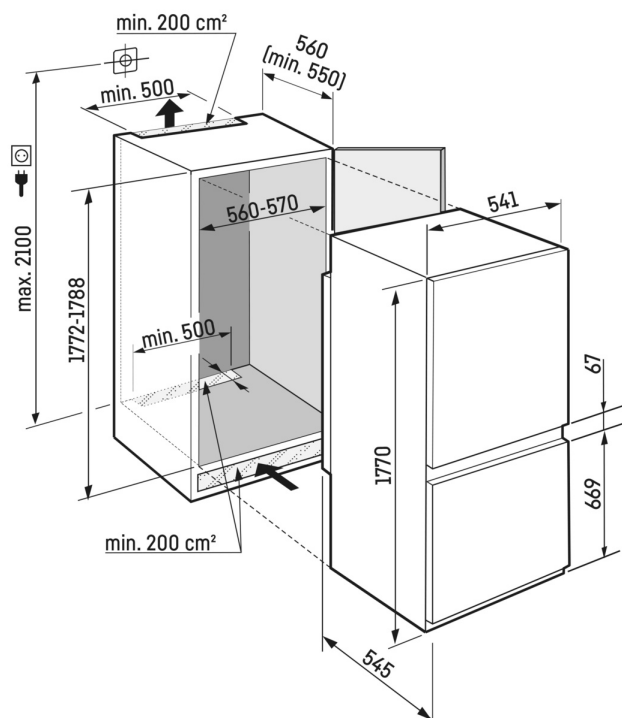

Technický výkres

Výrobky a jejich údaje jsou inscenovány pro reklamní účely. Přestože je vynaloženo veškeré úsilí na zajištění správnosti všech údajů a informací v tomto letáku, společnost Liebherr si vyhrazuje právo na změny bez předchozího upozornění. Pokud jsou skutečné rozměry, technické údaje a výkon spotřebiče rozhodující, doporučujeme vám, abyste se seznámili s návodem k instalaci, který je přiložen k danému spotřebiči. Společnost Liebherr neručí za případné škody. (15.12.2023)