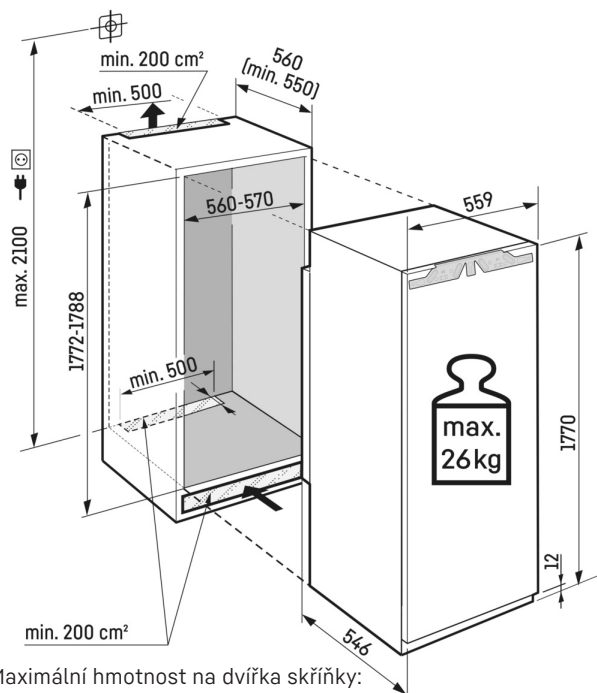

<sup>1</sup> V souladu s nařízením EU 2019/2016 zobrazujeme celkový objem prostoru jako celé číslo (zaokrouhlené) a objem prostoru mrazicího prostoru a prostoru pro uchovávání čerstvých potravin s jedním desetinným místem.

### LightTower

Optimálně osvětlený vnitřní prostor vás potěší: Světla LightTower ukáží potraviny v tom nejlepším světle a jsou umístěna tak, aby osvětlila vždy celou plochu vaší plné chladničky. Jelikož jsou světla LightTower integrována do bočních stěn, zůstane navíc dostatek prostoru pro vaše potraviny.

# Technický výkres

Maximální hmotnost na dvířka skříňky:  
Chladicí oddíl: 26 kg