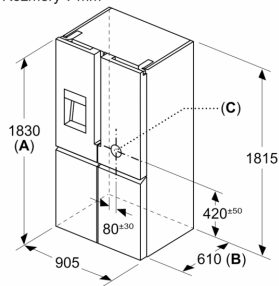

Instalace

Všeobecné informace

**iQ700, French Door chladnička s
mrazničkou dole, 183 x 90.5 cm,
černý nerez
KF96DPXEA**

Rozměry v mm

A: Přední část je nastavitelná v rozsahu 1830–1847 mm, s plně prodlouženými předními vyrovnávacími nohami

Rozměry v mm

Rozměry v mm

A	a	b
≤ 600	0	0
600 < A ≤ 650	45	45
650 < A ≤ 700	60	60
> 700	239	239

A: Hloubka nábytkové nebo pracovní desky

B: Stěna
Zásuvky lze vytáhnout a vyjmout při otevření dveří na 90°

Rozměry v mm