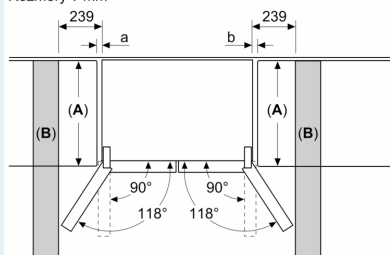

Instalace

Všeobecné informace

**iQ700, French Door chladnička s
mrazničkou dole, 183 x 90.5 cm,
černý nerez
KF96DPXEA**

Rozměry v mm

A: Přední část je nastavitelná v rozsahu 1830–1847 mm, s plně prodlouženými předními vyrovnávacími nohami

Rozměry v mm

Rozměry v mm

A	a	b
≤ 600	0	0
600 < A ≤ 650	45	45
650 < A ≤ 700	60	60
> 700	239	239

A: Hloubka nábytkové nebo pracovní desky

B: Stěna
Zásuvky lze vytáhnout a vyjmout při otevření dveří na 90°

Rozměry v mm