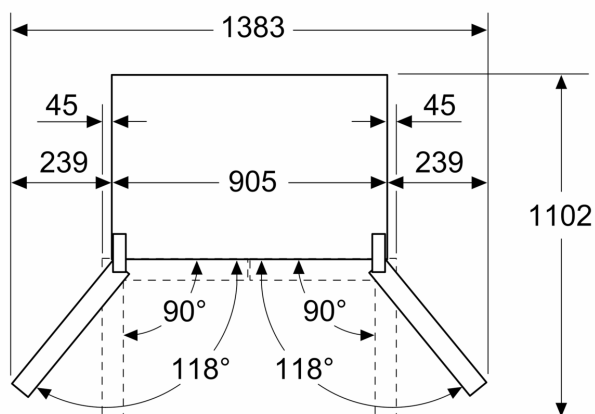

- 4 kola pro snadnější přepravu, 3 z nich výškově nastavitelné
- klimatická třída: SN-T
- napětí: 220 - 240 V
- délka přívodní hadice na vodu: 300 cm
- délka přívodního kabelu: 240 cm

Rozměry

- rozměry spotřebiče (V x Š x H) : 183.0 cm x 90.5 cm x 73.1 cm

Instalace

Všeobecné informace

**iQ700, French Door chladnička s
mrazničkou dole, 183 x 90.5 cm,
černý nerez
KF96DPXEA**

Rozměry v mm

A: Přední část je nastavitelná v rozsahu 1830–1847 mm, s plně prodlouženými předními vyrovnávacími nohami

Rozměry v mm

Rozměry v mm

A	a	b
≤ 600	0	0
600 < A ≤ 650	45	45
650 < A ≤ 700	60	60
> 700	239	239

A: Hloubka nábytkové nebo pracovní desky

B: Stěna
Zásuvky lze vytáhnout a vyjmout při otevření dveří na 90°

Rozměry v mm

A: Přední část je nastavitelná v rozsahu 1830–1847 mm, s plně prodlouženými předními vyrovnávacími nohami

B: Přidejte 25 mm pro pevné distanční prvky na zadní části

C: Poloha vodního připojení