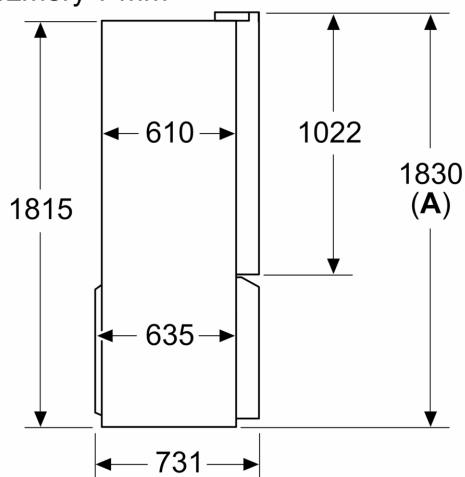

- 4 kola pro snadnější přepravu, 3 z nich výškově nastavitelné
- klimatická třída: SN-T
- napětí: 220 - 240 V
- délka přívodní hadice na vodu: 300 cm
- délka přívodního kabelu: 240 cm

Rozměry

- rozměry spotřebiče (V x Š x H) : 183.0 cm x 90.5 cm x 73.1 cm

Instalace

Všeobecné informace

**iQ700, French Door chladnička s
mrazničkou dole, 183 x 90.5 cm,
černý nerez
KF96DPXEA**

Rozměry v mm

A: Přední část je nastavitelná v rozsahu 1830–1847 mm, s plně prodlouženými předními vyrovnávacími nohami

Rozměry v mm

Rozměry v mm

A	a	b
≤ 600	0	0
600 < A ≤ 650	45	45
650 < A ≤ 700	60	60
> 700	239	239

A: Hloubka nábytkové nebo pracovní desky

B: Stěna
Zásuvky lze vytáhnout a vyjmout při otevření dveří na 90°

Rozměry v mm