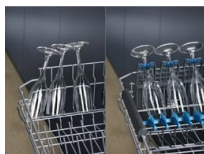

#### Křehké sklenice v dobrých rukách

Sklenice potřebují o něco šetrnější péči, obzvláště při jejich mytí. Je proto dobře, že držáky SoftGrips, umístěné v horním koši myčky nádobí řady 700 Pro, bezpečně, avšak šetrně podrží vaše sklenice. Zatímco gumové hroty SoftSpikes zajistí, že se nepoškrábou.

#### Umytí všech vašich příborů a náčiní v jednom cyklu s MaxiFlex

Zásuvka MaxiFlex je navržena tak, aby vyhovovala příborům a náčiní různých tvarů a velikostí. Ať už jsou velké nebo nevhodně tvarované, přizpůsobitelné přepážky a hluboká zásuvka znamenají, že vše lze snadno vložit.