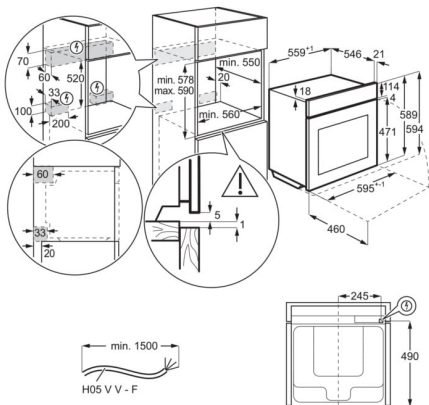

PSGBOV180DE0000F