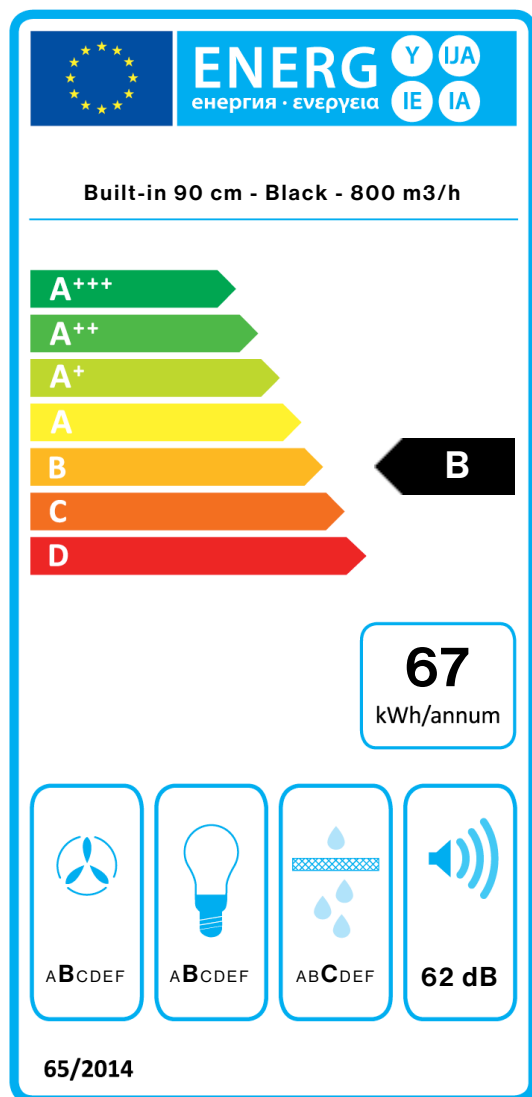

Motor
800 m³/h

Typ ovládání
Elektronické ovládání

nastavení rychlosti
4

Osvětlení
Led 3x1,2 W - 2700 K / 5600 K

Filtr
3 x Metallic filter "Base" - 198x161 mm

Uhlíkový filtr
Carbon.Zeo filters (možnosti)

Minimální vzdálenost
Plynová varná deska: 52 cm
Elektrická varná deska: 52 cm

EAN kód

8034122352183

Technický list motoru

Rychlost motoru	1	2	3	4
Hlučnost dB(A) _{re1pW-I.E.C.60704-2-13}	49	56	62	68
Kapacita (m ³ /h) I.E.C.61591	280	370	480	680
Maximální tlak (Pa)	390	420	480	500
Výkon motoru (W)	132	153	175	215
Vývod vzduchu	150	150	150	150

Kapacita / tlak

MOVE

Verze

Built-in 90 cm - Black - 800 m³/h

Kolekce

Design

EAN kód

8034122352183

Energetický štítek

PF		
S	Falmec Spa	
M	Built-in 90 cm - Black - 800 m ³ /h	
AEC	67,0	kWh/a
EEC	B	
FDE	26,3	
FDEC	B	
LE	20,7	
LEC	B	
GFE	80,0	
GFEC	C	
Qmin	280,0	m ³ /h
Qmax	480,0	m ³ /h
Qboost	680,0	m ³ /h
SPEmin	49	dBa
SPEmax	62	dBa
SPEboost	68	dBa
PO	-	W
PS	0,48	W
PI		
F	1,1	
EEL	64,3	
Qbep	382,0	m ³ /h
Pbep	384	Pa
Qboost	680,0	m ³ /h
Wbep	155,1	W
WL	6,50	W
Emiddle	134	lex
Lwa-SPEmax	62	dBa