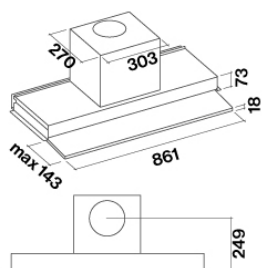

OBALY: HMOTNOST A OBJEM

Hmotnost brutto
20.2 kg

Hmotnost netto
16.8 kg

Objem
0.19 m³

Velikost balení
Délka
995 mm
Výška
410 mm
hloubka
465 mm

Spotřeba a propojovací funkce

Maximální spotřeba
280 W

Aktuální
220-240V

Optional shelf

Optional chimney

Optional shelf

MOVE

Verze

Built-in 90 cm - Black - 800
m³/h

Kolekce

Design