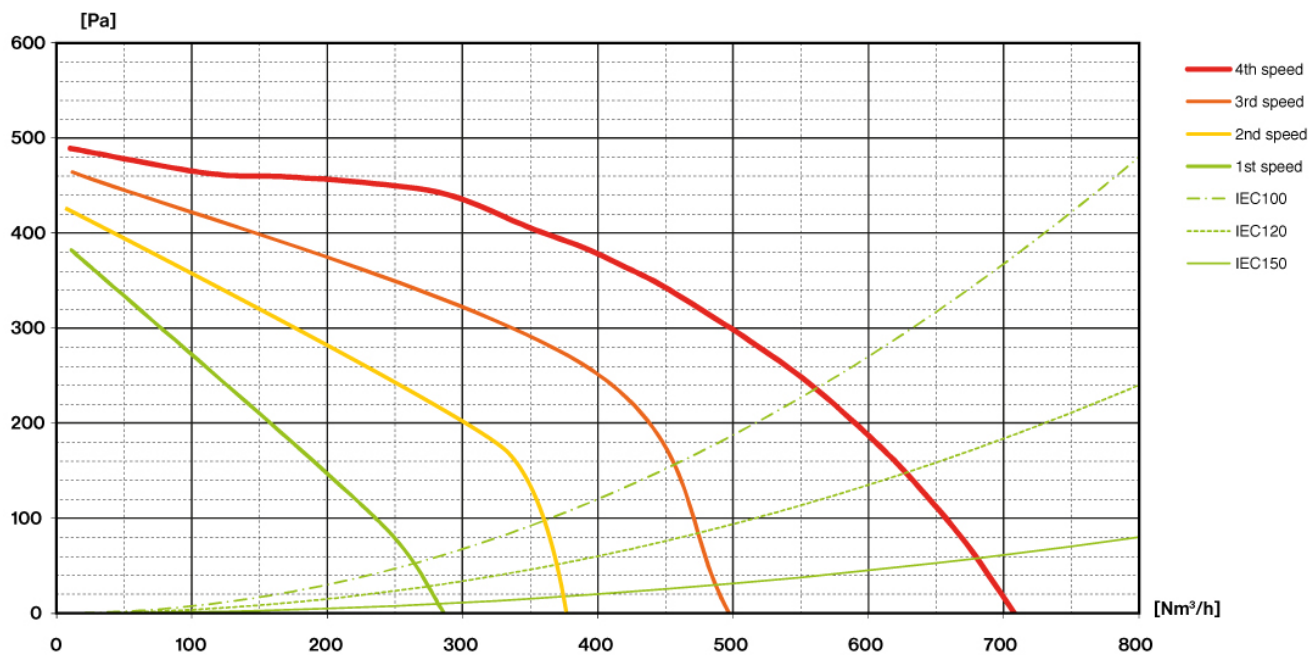

MOVE

Verze

Built-in 90 cm - Black - 800
m³/h

Kolekce

Design

EAN kód

8034122352183

Technický list motoru

Rychlost motoru	1	2	3	4
Hlučnost dB(A)_{re1pW-I.E.C.60704-2-13}	49	56	62	68
Kapacita (m³/h) I.E.C.61591	280	370	480	680
Maximální tlak (Pa)	390	420	480	500
Výkon motoru (W)	132	153	175	215
Vývod vzduchu	150	150	150	150

Kapacita / tlak