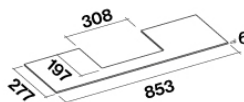

OBALY: HMOTNOST A OBJEM

Hmotnost brutto
20.2 kg

Hmotnost netto
16.8 kg

Objem
0.19 m³

Velikost balení
Délka
995 mm
Výška
410 mm
hloubka
465 mm

Spotřeba a propojovací funkce

Maximální spotřeba
280 W

Aktuální
220-240V

Optional shelf

Optional chimney

Optional shelf

MOVE

Verze

Built-in 90 cm - Black - 800
m³/h

Kolekce

Design