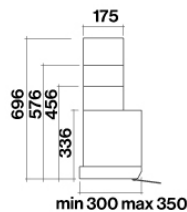

OBALY: HMOTNOST A OBJEM

Hmotnost brutto
20.2 kg

Hmotnost netto
16.8 kg

Objem
0.19 m³

Velikost balení
Délka
995 mm
Výška
410 mm
hloubka
465 mm

Spotřeba a propojovací funkce

Maximální spotřeba
280 W

Aktuální
220-240V

Optional shelf

Optional chimney

Optional shelf

MOVE

Verze

Built-in 90 cm - Black - 800
m³/h

Kolekce

Design