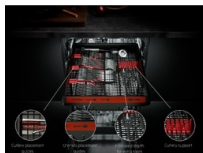

##### Automatické otevření dvířek AirDry

Technologie AirDry díky cirkulaci vzduchu zajišťuje efektivnější sušení a zároveň minimalizuje spotřebu energie. Dvířka myčky se před koncem sušicího cyklu pootočí o 10 centimetrů, aby mohl dovnitř proudit vzduch, který nádobí dosuší. Už žádné zaschlé kapky.

##### Nastavitelná zásuvka MaxiFlex pro pohodlné mytí

Zásuvka MaxiFlex je navržena pro příbory a náčiní rozmanitých velikostí a tvarů. Díky flexibilním dělicím příčkám a přidáné hloubce si ji lehce přizpůsobíte podle potřeby. Snadno pojme a umyje většinu nádobí najednou, i když jde o náčiní jako jsou vařečky, naběračky nebo šlehačkové metly.