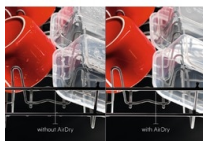

#### Bezkonkurenční péče o sklo s AEG GlassCare

V myčce AEG se systémem GlassCare jsou vaše sklenice v bezpečí a nablýskané. Naše jedinečné úchyty SoftGrips a podpěry SoftSpikes drží sklenice šetrně a pevně na svém místě. Najdete je v horním i dolním koši, kam se pohodlně vejdou i sklenice na vysoké noze.

##### Automatické otevření dvířek AirDry

Technologie AirDry díky cirkulaci vzduchu zajišťuje efektivnější sušení a zároveň minimalizuje spotřebu energie. Dvířka myčky se před koncem sušicího cyklu pootočí o 10 centimetrů, aby mohl dovnitř proudit vzduch, který nádobí dosuší. Už žádné zaschlé kapky.

##### Nastavitelná zásuvka MaxiFlex pro pohodlné mytí

Zásuvka MaxiFlex je navržena pro příbory a náčiní rozmanitých velikostí a tvarů. Díky flexibilním dělicím příčkám a přidáné hloubce si ji lehce přizpůsobíte podle potřeby. Snadno pojme a umyje většinu nádobí najednou, i když jde o náčiní jako jsou vařečky, naběračky nebo šlehačkové metly.

##### Každá sklenice v dokonale chráněné poloze

Držák GlassHolder v myčkách nádobí AEG zajišťuje úplnou ochranu pro veškeré vaše skleněné nádobí. Dolní koš je vybaven držáky SoftGrips a podpěrami SoftSpikes®, které jsou speciálně navrženy tak, aby sklenice držely na místě. Během každého programu se tím předchází poškození nádobí.