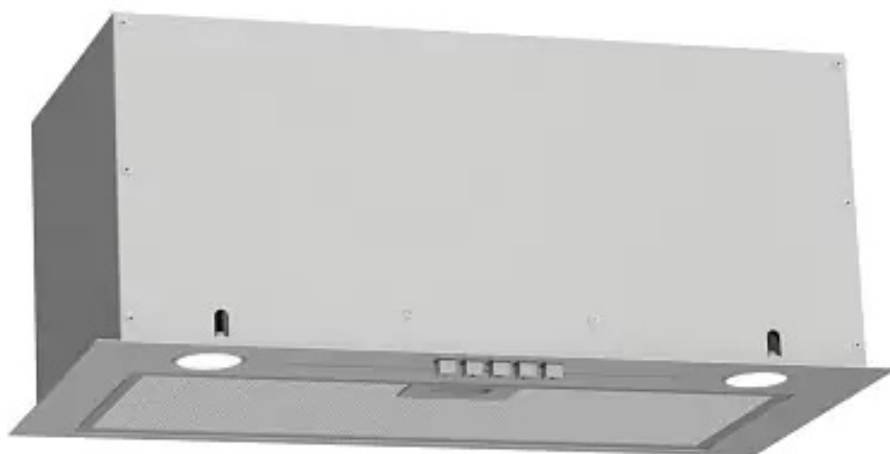

MORA

**NOVINKA
MORA**

vestavný odsavač par integrovaný

OI 665 X

3 990 Kč

Vestavěný integrovaný odsavač par MORA OI 665 X v šířce 60 cm v provedení InoxLook s výkonem 480 m³/h spolehlivě odstraní z kuchyně všechny nežádoucí pachy. Díky úplnému integrování do skříňky dokonale splyne s kuchyňskou linkou. Odsavač má tlačítkové ovládání se 3 rychlostmi a LED osvětlením, které perfektně osvítili varnou plochu, takže budete dokonale vidět do hrnců či pánví. Součástí jsou kovové filtry proti mastnotě, které lze mýt v myčce. Při dokoupení uhlíkových filtrů lze odsavač provozovat i na recirkulaci.

- art. number: 743422
- EAN: OI 665 X
- vestavný odsavač par
- integrovaný
- 3 rychlosti výkonu
- ovládání knoflíky
- výkon odsavače max. 415 m³/h
- s PowerBoost funkcí 480 m³/h
- osvětlení 2x 6 W
- hlučnost 65 dB(A)
- kovové filtry proti mastnotám
- horní odtah 150 mm
- možnost recirkulace
- energetická třída C
- elektrické napětí 230 V
- šířka 60 cm

Podrobné informace

Barva	Šedá
Dotykové ovládání	Ne
Energetická třída	C
Materiál	Lakovaný plech
Maximální hlučnost	65 db(a)
Roční spotřeba el. energie	61,3 kwh/rok
Šířka	60 cm
Hloubka	290 mm
Váha	5,2 kg
Jmenovitý příkon	126 w
Typ odsavače	Vestavný
Počet výkonnostních stupňů	3
Maximální výkon odsávání	480 m ³ /h
Maximální výkon recirkulace	
Výška těla odsavače	264 mm
Výška komínu	
Typ instalace	V skříňce
Barva komínu	Šedá
Barva těla odsavače	Šedá
Materiál tukového filtru	Omyvatelný hliníkový
Typ ovládání	Mechanické
Typ výsuvu	Bez výsuvu

Počet světel	2
Průměr odtahu	150 mm
Zpětná klapka	Ano
Celkový výkon osvětlení	6 W

šířka 60 cm