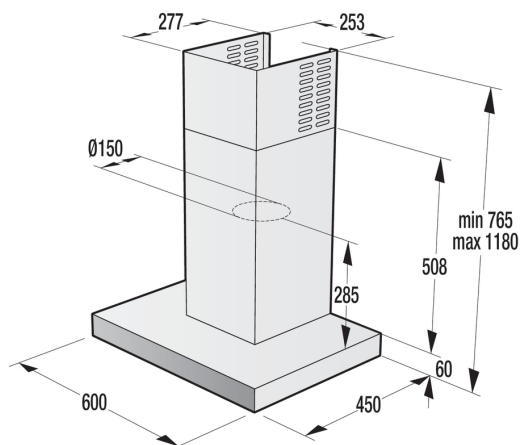

### KOMÍNOVÝ ODSAVAČ

EAN kód: 3838782042065

- 3 výkonové rychlosti
- dotekové ovládání
- maximální výkon odsavače 695 m<sup>3</sup>/h
- LED osvětlení 2x
- kovové filtry proti mastnotám
- zpětná klapka
- možnost recirkulace
- energetická třída: C
- maximální hlučnost: 69 dB
- horní odtah: 150 mm
- elektrické napětí: 230 V
- šířka: 60 cm