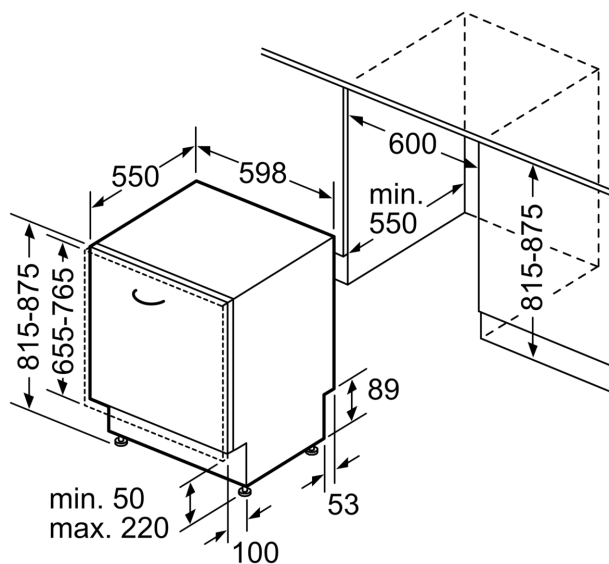

Rozměry

- rozměry spotřebiče (V x Š x H): 81.5 x 59.8 x 55 cm

¹ stupnice tříd energetické účinnosti od A do G

² spotřeba energie v kWh na 100 cyklů (v programu Eco 50 °C)

³ spotřeba vody v litrech na cyklus (v programu Eco 50 °C)

⚡ zásuvka
() hodnoty s prodlužovací sadou

rozměry v mm