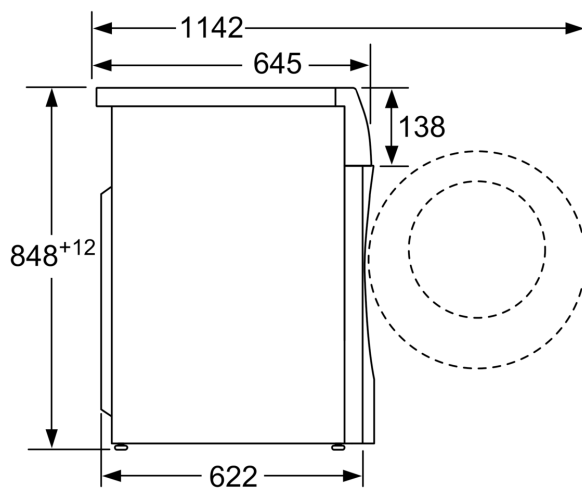

Technické informace

- možnost zasunutí pod pracovní desku ve výšce 85 cm
- rozměry (V x Š): 84.8 cm x 59.8 cm
- hloubka spotřebiče: 62.2 cm
- hloubka spotřebiče vč. dvířek: 64.5 cm
- hloubka spotřebiče s otevřenými dvířky: 114.2 cm

rozměry v mm

rozměry v mm